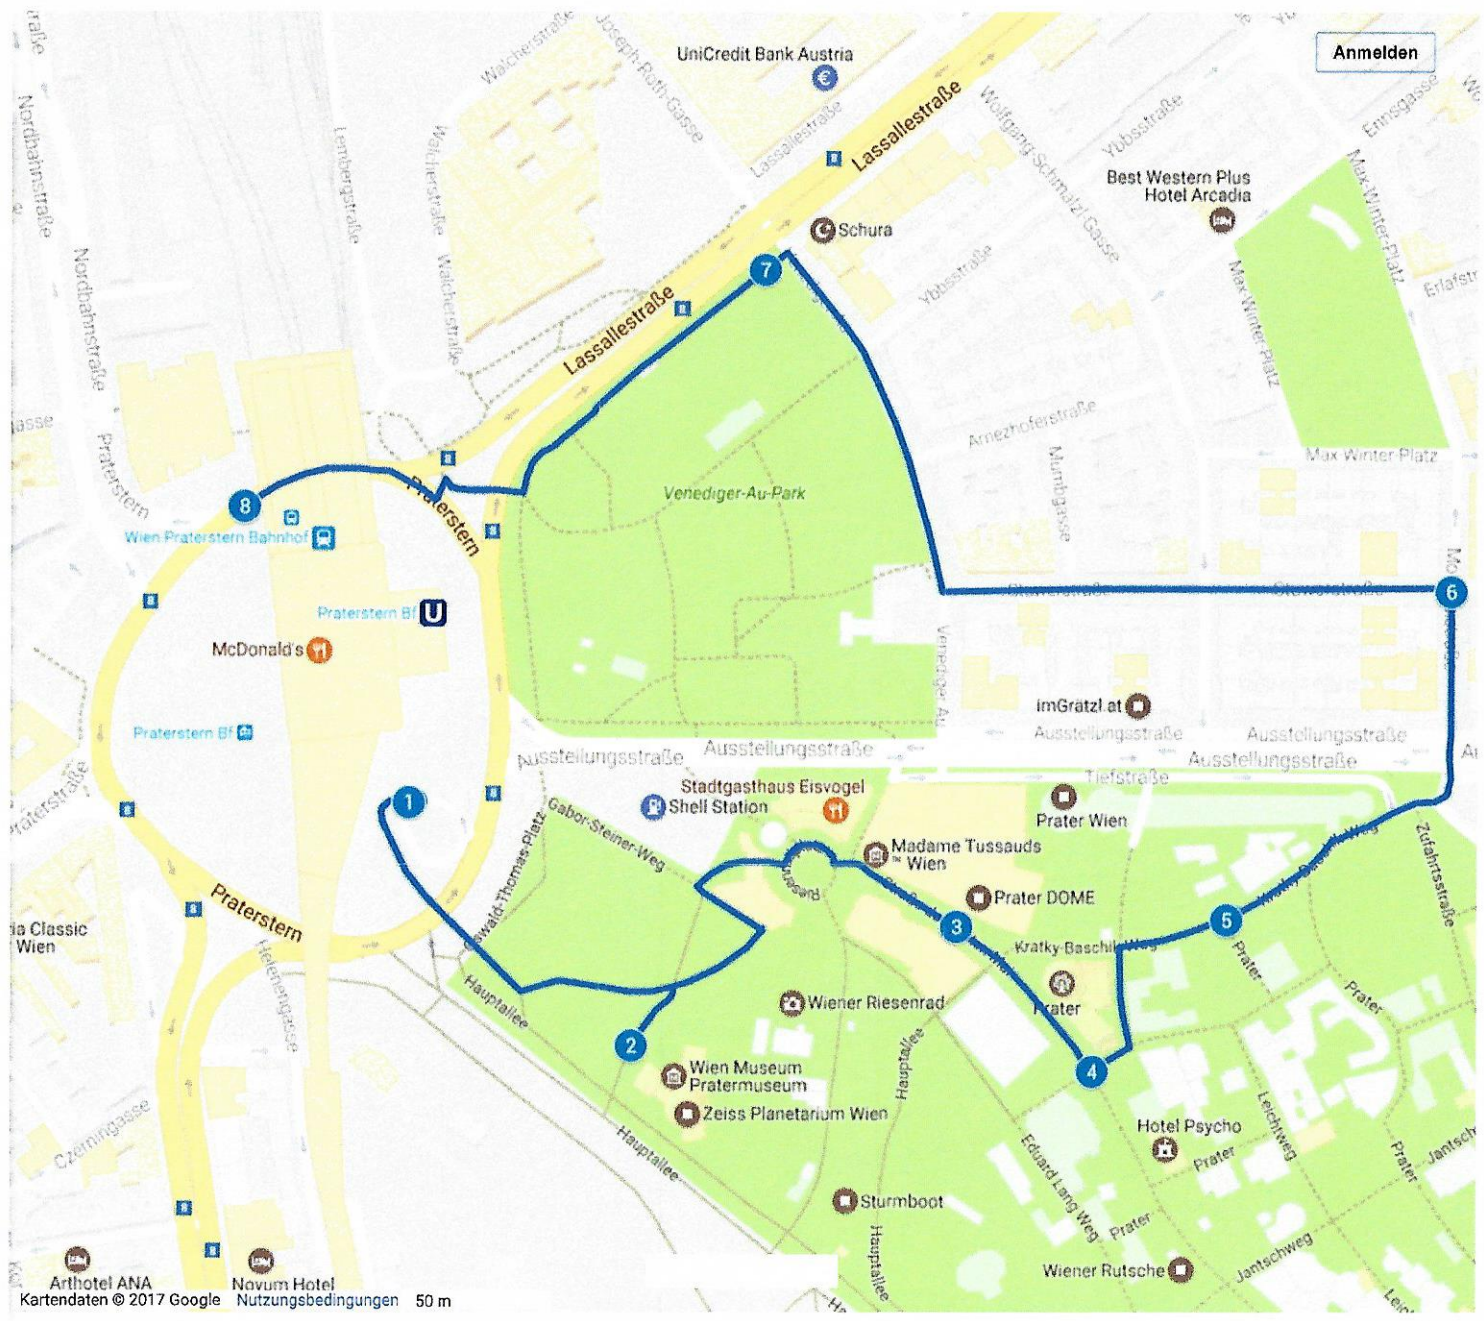

SUPERTRAMPS Tour R...

Nächstes öffentliches Verkehrsmittel
S-Bahn, Linie U1 und U2 Praterstern, sowie
Tram 5 und O.
70 Ansichten

TEILEN

Route von Praterstern 5, 1020 Wien, Öst...

- A Praterstern 5, 1020 Wien, Österreich
- B Oswald-Thomas-Platz 1, 1020 Wien, Österr...
- C Str. des Ersten Mai 93, 1020 Wien, Österreich
- D Prater 102, 1020 Wien, Österreich
- E Kratky-Baschik-Weg 13, 1020 Wien, Österre...
- F Molkereistraße 8, 1020 Wien, Österreich
- G Lassallestraße 2, 1020 Wien, Österreich
- H Praterstern 3, 1020 Wien, Österreich

Tourenstopps

- 1 Treffpunkt
- 2 1. Station
- 3 2. Station
- 4 3. Station
- 5 4. Station
- 6 5. Station
- 7 6. Station
- 8 Tour-Ende

Mit Google My Maps erstellt

Arthotel ANA Novum Hotel Kartendaten © 2017 Google Nutzungsbedingungen 50 m

SUPERTRAMPS Tour R...

Nächstes öffentliches Verkehrsmittel
S-Bahn, Linie U1 und U2 Praterstern, sowie
Tram 5 und O.
70 Ansichten

TEILEN

Route von Praterstern 5, 1020 Wien, Öst...

- A** Praterstern 5, 1020 Wien, Österreich
- B** Oswald-Thomas-Platz 1, 1020 Wien, Österr...
- C** Str. des Ersten Mai 93, 1020 Wien, Österreich
- D** Prater 102, 1020 Wien, Österreich
- E** Kratky-Baschik-Weg 13, 1020 Wien, Österre...
- F** Molkereistraße 8, 1020 Wien, Österreich
- G** Lassallestraße 2, 1020 Wien, Österreich
- H** Praterstern 3, 1020 Wien, Österreich

Tourenstopps

- 1** Treffpunkt
- 2** 1. Station
- 3** 2. Station
- 4** 3. Station
- 5** 4. Station
- 6** 5. Station
- 7** 6. Station
- 8** Tour-Ende

Mit Google My Maps erstellt

Arthotel ANA Kartendaten © 2017 Google Novum Hotel Nutzungsbedingungen 50 m